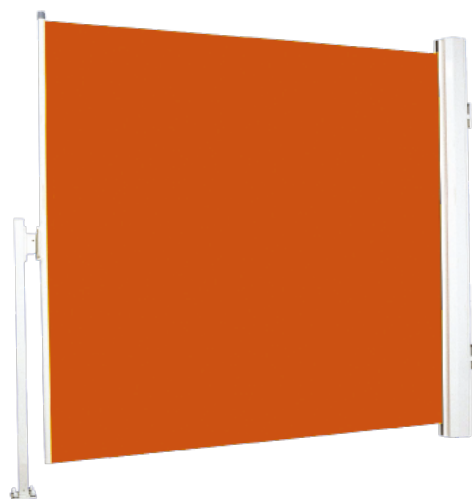

Windscherm

Het perfecte systeem voor:

- Terras
- Horecagelegenheden
- Balkons
- Dakterrassen
- Camping

Hoogte (cm)	130	190
Breedte (cm)		
150	X	X
200	X	X
250	X	X
300	X	X
350	X	X
400	X	X

Het verrassende oprolbare windscherm van MultiLux Zonwering biedt niet alleen bescherming tegen hinderlijke wind, maar ook tegen ongewenste inkijk. Het 'slimme' oprolbare windscherm zal voor velen het einde betekenen van een nadrukkelijk aanwezige ergernis. Het compacte systeem is eenvoudig te monteren. Met behulp van twee montagebeugels kan het aan de gevel of op een kolom bevestigd worden. De handgreep bevindt zich aan de andere zijde waar de treklijst met handgreep eenvoudig is in te haken.