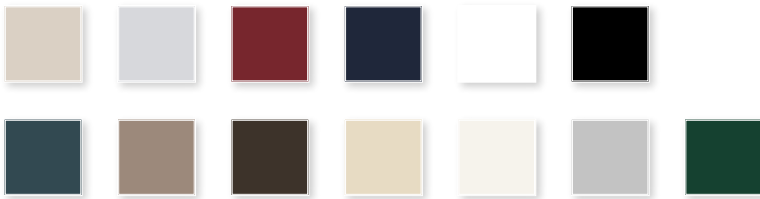

Rolluiken

Rolluik Heroal

Het rolluik Heroal is volledig opgebouwd uit Heroal-componenten en voldoet zo aan de hoogste kwaliteitsverwachtingen én biedt u de garantie op een lange levensduur. De Heroal heeft een hoog waardige lakkwiteit waardoor het een hoge krasvastheid heeft en beter kleurecht is. Wie kiest voor de Heroal is daarnaast ook nog verzekerd van een scherpe prijs. De Heroal wordt zowel geleverd met een afgeschuinde kap als een stijlvolle ronde kap. De sterke aluminium lamellen hebben een doeltreffende inbraakvertragende werking en zorgen voor een perfecte isolatie op gebied van geluid, koude en warmte.

Kleurengamma maakt 156 kleurcombinaties mogelijk.

Heroal rolluik met afgeschuinde bovenkap